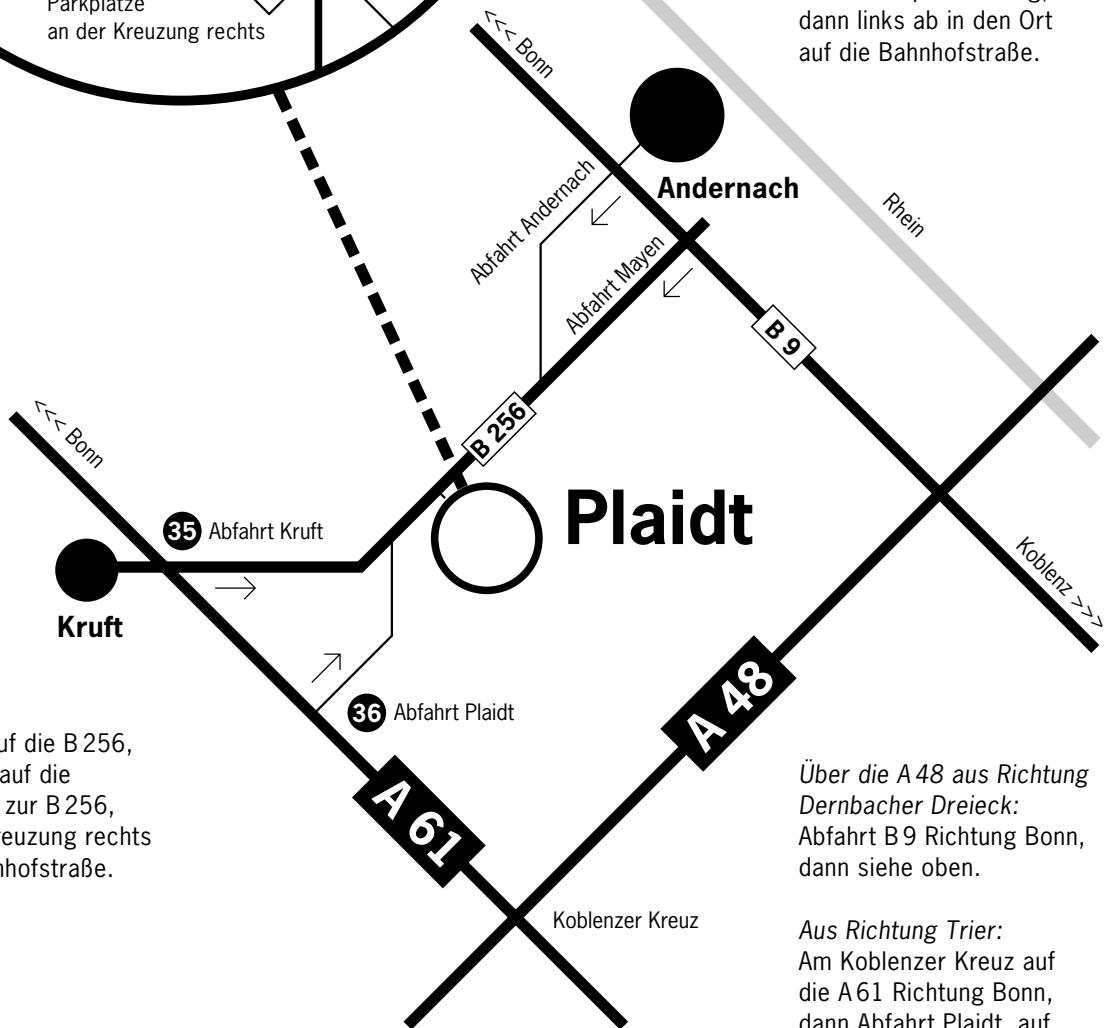

Über die A 61:
 Abfahrt Kruft auf die B 256,
 Abfahrt Plaidt, auf die
 Landstraße bis zur B 256,
 an der Ampelkreuzung rechts
 ab auf die Bahnhofstraße.

Über die A 48 aus Richtung
 Dernbacher Dreieck:
 Abfahrt B 9 Richtung Bonn,
 dann siehe oben.

Aus Richtung Trier:
 Am Koblenzer Kreuz auf
 die A 61 Richtung Bonn,
 dann Abfahrt Plaidt, auf
 die Landstraße bis zur B 256,
 an der Ampelkreuzung rechts
 ab auf die Bahnhofstraße.